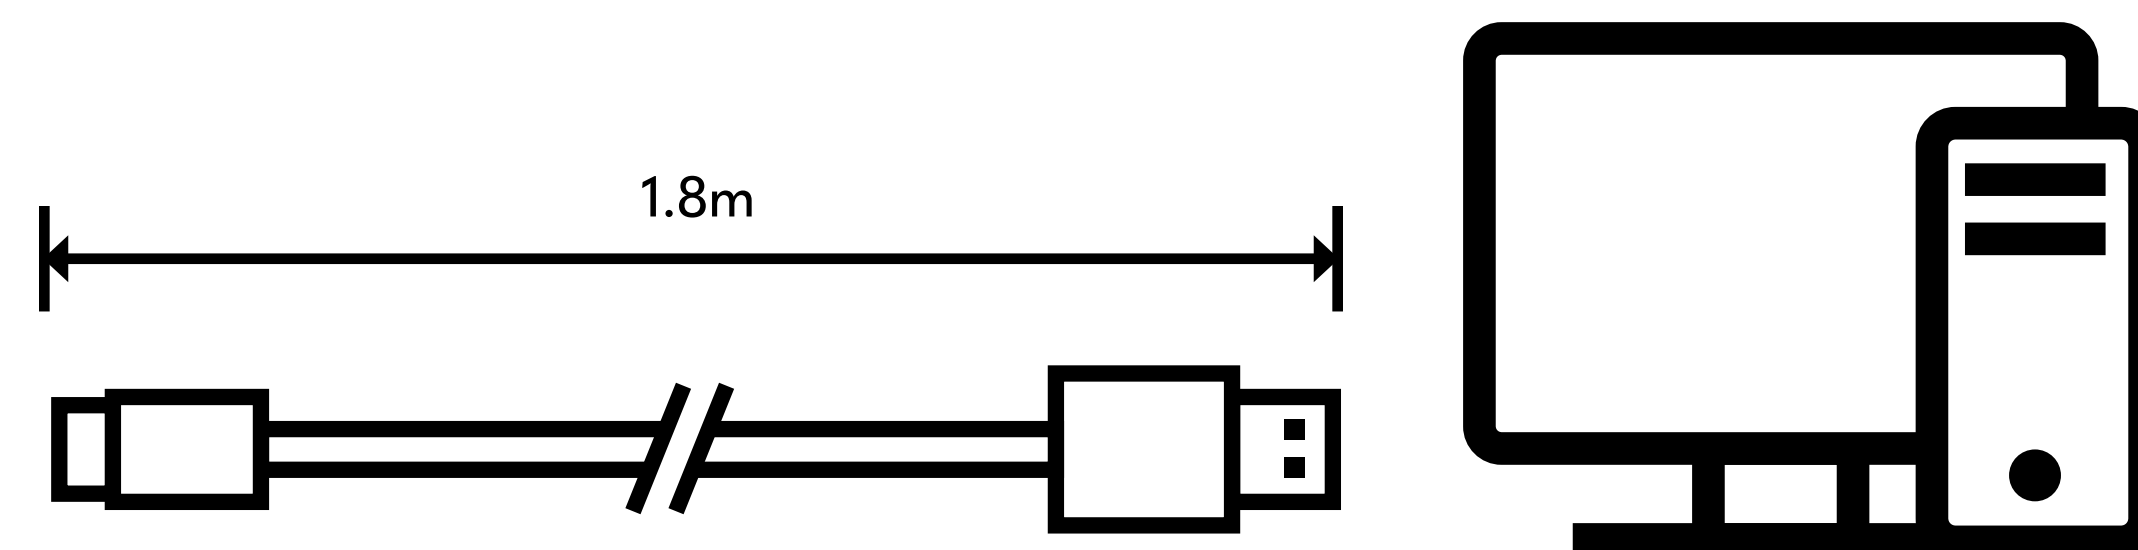

Vendetta tiene un rango de cableado de 1.8m. Para asegurar un mejor rendimiento y evitar tirones o tensión del cable, recomendamos que la superficie de uso y el PC no esté a más de 1,2m.

 FORGEON

VENDETTA